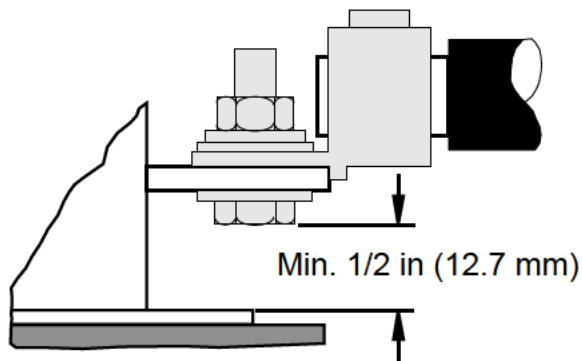

OZXA 24...29

OZXA 24	Torque 120 LB.IN.
OZXA 25	Torque 375 LB.IN.
OZXA 26	Torque 500 LB.IN.
OZXA 27	Torque 500 LB.IN.
OZXA 28	Torque 500 LB.IN.
OZXA 29	Torque 500 LB.IN.

ABB Control Inc.
1206 Hatton Rd.
Wichita Falls, TX 76302