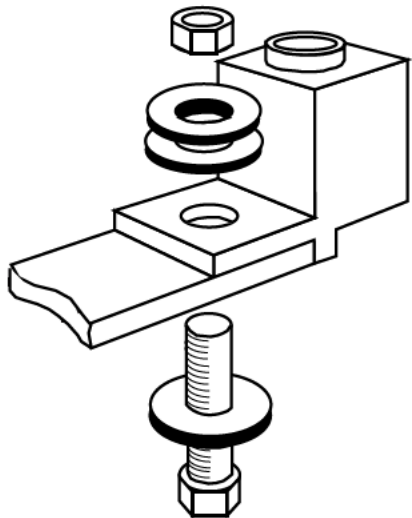

OZXA 24...29

OZXA 24	Torque 120 LB.IN.
OZXA 25	Torque 375 LB.IN.
OZXA 26	Torque 500 LB.IN.
OZXA 27	Torque 500 LB.IN.
OZXA 28	Torque 500 LB.IN.
OZXA 29	Torque 500 LB.IN.

ABB Control Inc.
1206 Hatton Rd.
Wichita Falls, TX 76302